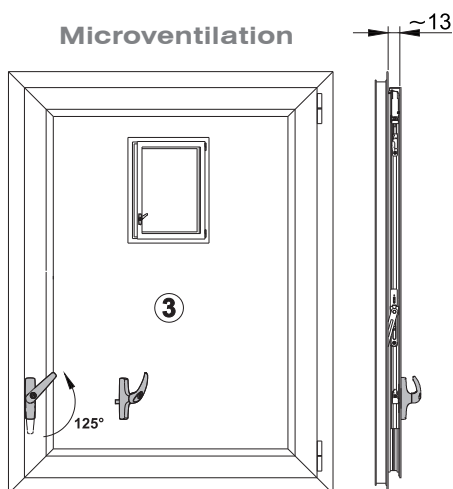

3200.651R
3200.651L

DESSINS TECHNIQUES

3200.651R

3200.651L

VENTILATION SASH
fermeture vertical pour ouvrant
à la française de sécurité

3200.651R
3200.651L

SCHEMA DES ACCESSOIRES

REF.	NOM	DESCRIPTION	FINITIONS	COND.T
3200.651R	VENTILATION SASH	Kit fermeture vertical pour O.F. de sécurité, main droite		5
3200.651L	VENTILATION SASH	Kit fermeture vertical pour O.F. de sécurité, main gauche		5

3200.651R
3200.651L

Fermeture

Ouverture en sécurité

Microventilation

Ouverture en sécurité

Rotation 180°

Déblocage totale de l'ouverture

VENTILATION SASH
fermeture vertical pour ouvrant
à la française de sécurité