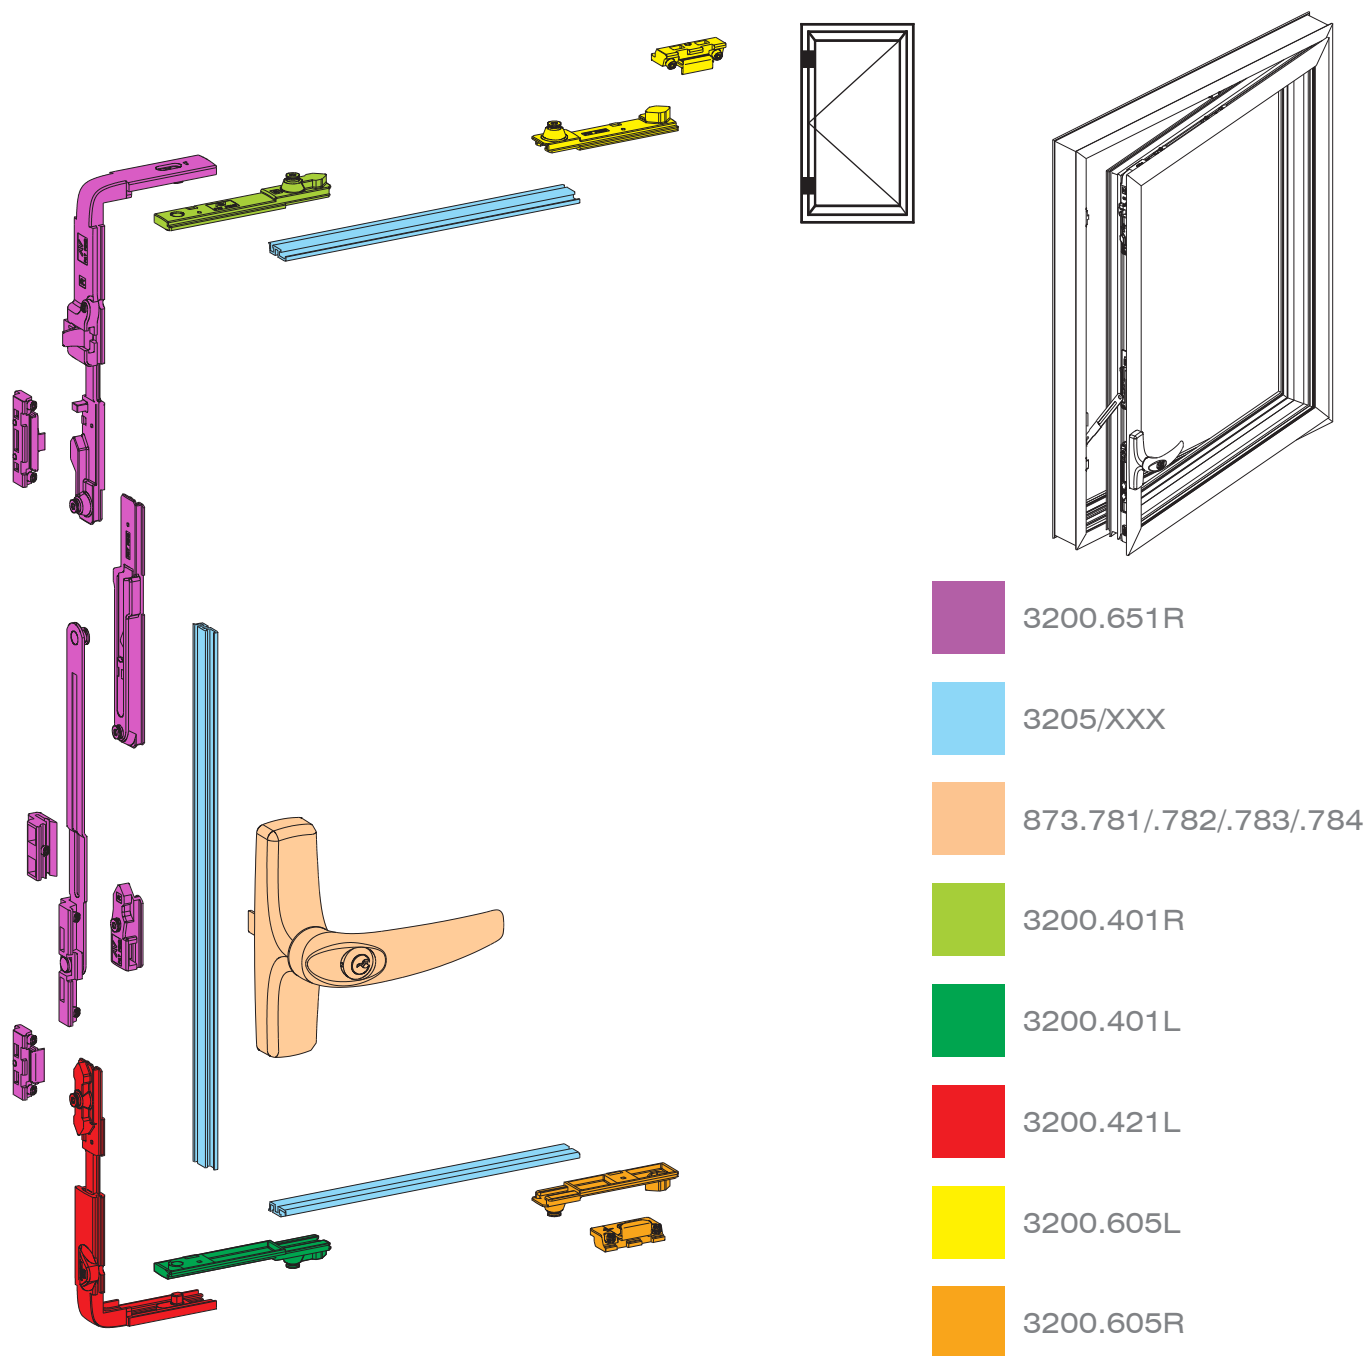

VENTILATION SASH

fermeture vertical pour ouvrant
à la française de sécurité

CARACTERISTIQUES PRINCIPALES:

- Ouverture de sécurité
- Bloc de l'ouverture avec la clé
- Dispositif intégré de microventilation
- Compas de contrôle vertical
- Adaptée pour les fenêtres très étroite
- Compas supplémentaire

3200.651R
3200.651L

DESSINS TECHNIQUES

3200.651R

3200.651L

VENTILATION SASH
fermeture vertical pour ouvrant
à la française de sécurité

3200.651R
3200.651L

SCHEMA DES ACCESSOIRES

REF.	NOM	DESCRIPTION	FINITIONS	COND.T
3200.651R	VENTILATION SASH	Kit fermeture vertical pour O.F. de sécurité, main droite		5
3200.651L	VENTILATION SASH	Kit fermeture vertical pour O.F. de sécurité, main gauche		5

VENTILATION SASH
fermeture vertical pour ouvrant
à la française de sécurité

3200.651R
3200.651L

GAMME PAUMELLES POUR VANTAIL

60-70 KG

1115/.1:
2 paumelles Kg 60.
3 paumelles Kg 70.

1115/.1:
2 paumelles Kg 60.
3 paumelles Kg 70.

80-90 KG

1121/.1/.21:
2 paumelles Kg 80.
3 paumelles Kg 90.

1121/.1/.21:
2 paumelles Kg 80.
3 paumelles Kg 90.

90-100 KG

1122/.1/.21:
2 paumelles Kg 90.
3 paumelles Kg 100.

1122/.1/.21:
2 paumelles Kg 90.
3 paumelles Kg 100.