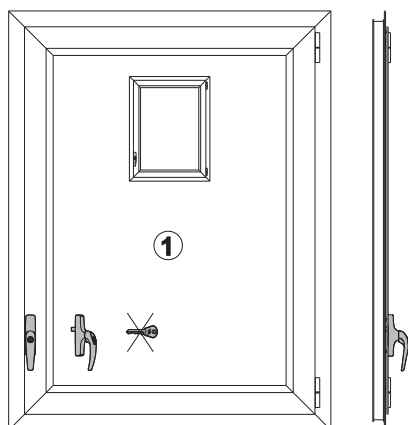

VENTILATION SASH

fermeture vertical pour ouvrant
à la française de sécurité

CARACTERISTIQUES PRINCIPALES:

- Ouverture de sécurité
- Bloc de l'ouverture avec la clé
- Dispositif intégré de microventilation
- Compas de contrôle vertical
- Adaptée pour les fenêtres très étroite
- Compas supplémentaire

3200.651R
3200.651L

DESSINS TECHNIQUES

3200.651R

3200.651L

VENTILATION SASH
fermeture vertical pour ouvrant
à la française de sécurité

3200.651R
3200.651L

SCHEMA DES ACCESSOIRES

REF.	NOM	DESCRIPTION	FINITIONS	COND.T
3200.651R	VENTILATION SASH	Kit fermeture vertical pour O.F. de sécurité, main droite		5
3200.651L	VENTILATION SASH	Kit fermeture vertical pour O.F. de sécurité, main gauche		5

3200.710R - 3200.710L
3200.730R - 3200.730L

3200.708R - 3200.708L

3200.701/.721

3200.700R - 3200.700L
3200.720R - 3200.720L

3200.740/.745

VENTILATION SASH
fermeture vertical pour ouvrant
à la française de sécurité

3200.651R
3200.651L

Fermeture

Ouverture en sécurité

Microventilation

Ouverture en sécurité

Rotation 180°

Déblocage totale de l'ouverture

VENTILATION SASH
fermeture vertical pour ouvrant
à la française de sécurité