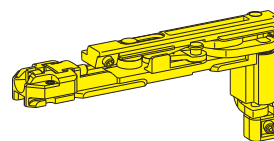

80-90 KG

1121/.1/.21:
2 paumelles Kg 80.
3 paumelles Kg 90.

1121/.1/.21:
2 paumelles Kg 80.
3 paumelles Kg 90.

90-100 KG

1122/.1/.21:
2 paumelles Kg 90.
3 paumelles Kg 100.

1122/.1/.21:
2 paumelles Kg 90.
3 paumelles Kg 100.

80-150 KG

80 KG

 1115/.1 - 1116.1

 1121/.1/.21 - 1122/.1/.21
1122.200/.201 - 1123/.21

 3020W

 3010.718R - 3010.718R

 3200.809/.829

VENTILATION SASH
fermeture vertical pour ouvrant
à la française de sécurité