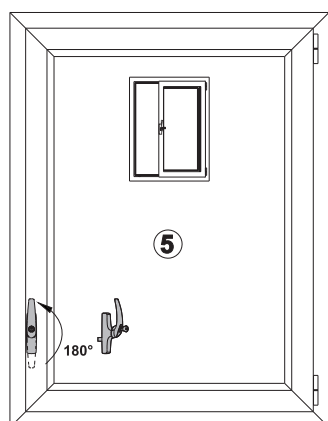

3200.651R
3200.651L

DESSINS TECHNIQUES

3200.651R

3200.651L

VENTILATION SASH
fermeture vertical pour ouvrant
à la française de sécurité

3200.651R
3200.651L

SCHEMA DES ACCESSOIRES

REF.	NOM	DESCRIPTION	FINITIONS	COND.T
3200.651R	VENTILATION SASH	Kit fermeture vertical pour O.F. de sécurité, main droite		5
3200.651L	VENTILATION SASH	Kit fermeture vertical pour O.F. de sécurité, main gauche		5

3200.651R
3200.651L

Fermeture

Ouverture en sécurité

Microventilation

Ouverture en sécurité

Rotation 180°

Déblocage totale de l'ouverture

VENTILATION SASH
fermeture vertical pour ouvrant
à la française de sécurité