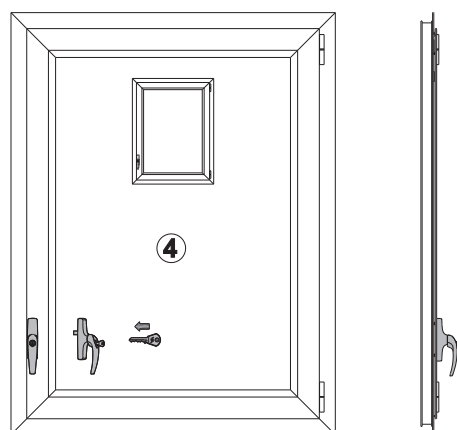

VENTILATION SASH

fermeture vertical pour ouvrant
à la française de sécurité

CARACTERISTIQUES PRINCIPALES:

- Ouverture de sécurité
- Bloc de l'ouverture avec la clé
- Dispositif intégré de microventilation
- Compas de contrôle vertical
- Adaptée pour les fenêtres très étroite
- Compas supplémentaire

3200.651R
3200.651L

DESSINS TECHNIQUES

3200.651R

3200.651L

VENTILATION SASH
fermeture vertical pour ouvrant
à la française de sécurité

3200.651R
3200.651L

SCHEMA DES ACCESSOIRES

REF.	NOM	DESCRIPTION	FINITIONS	COND.T
3200.651R	VENTILATION SASH	Kit fermeture vertical pour O.F. de sécurité, main droite		5
3200.651L	VENTILATION SASH	Kit fermeture vertical pour O.F. de sécurité, main gauche		5

3200.651R
3200.651L

Fermeture

Ouverture en sécurité

Microventilation

Ouverture en sécurité

Rotation 180°

Déblocage totale de l'ouverture

VENTILATION SASH
fermeture vertical pour ouvrant
à la française de sécurité