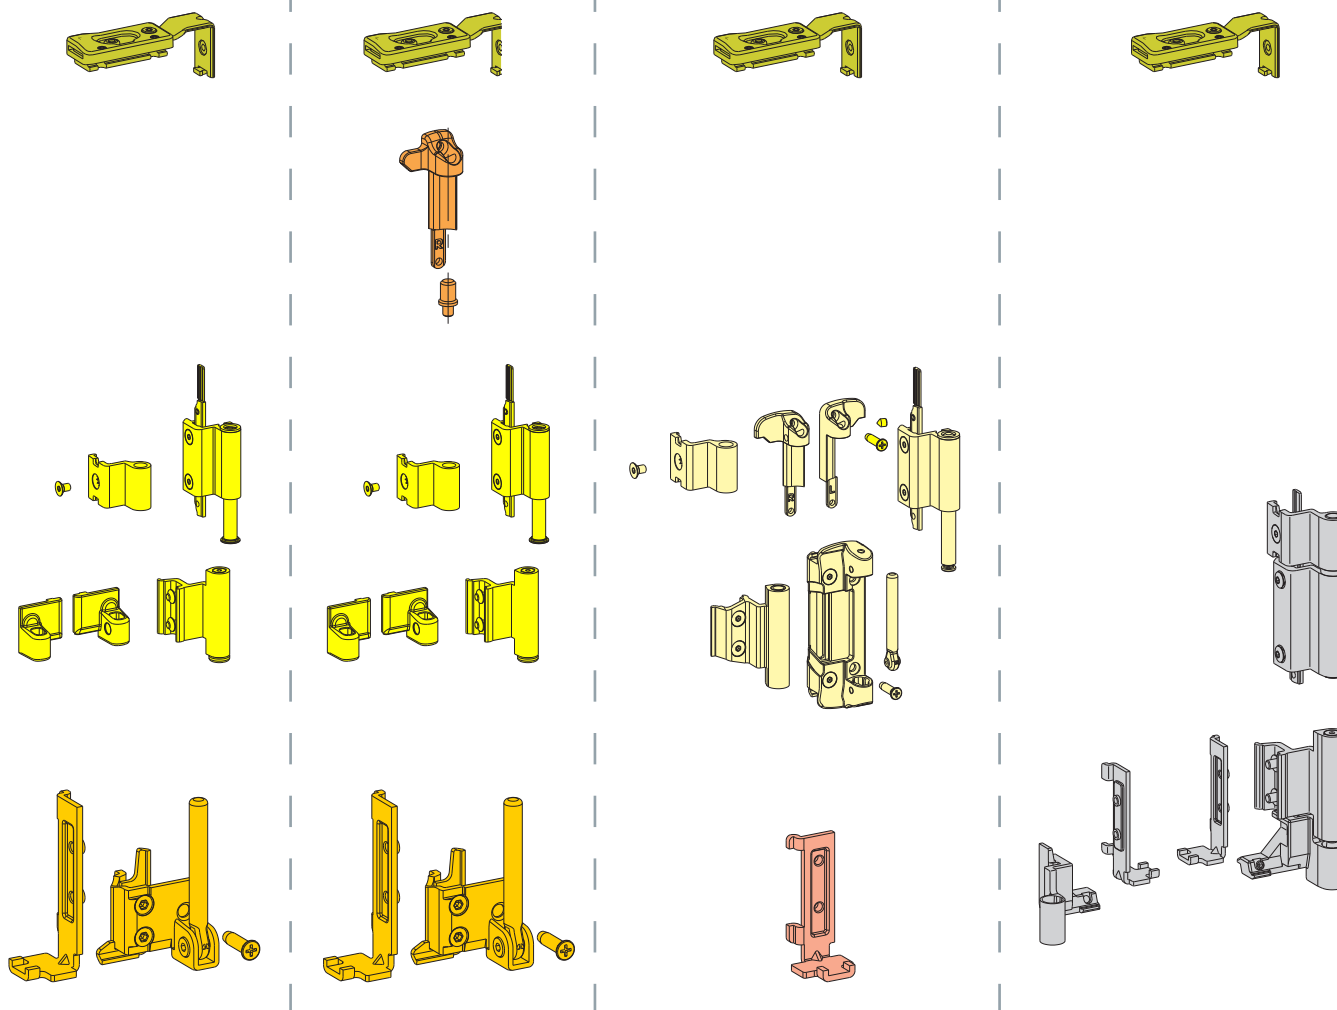

3200.651R
3200.651L

GAMME PAUMELLES POUR VANTAIL

110 KG

140 KG

170 KG

70 KG pour profils
affleurants intérieurs

3200.840R - 3200.840L
3200.860R - 3200.860L

3200.709/.729

3200.710R - 3200.710L
3200.730R - 3200.730L

3200.708R - 3200.708L

3200.701/.721

3200.700R - 3200.700L
3200.720R - 3200.720L

3200.740/.745

VENTILATION SASH
fermeture vertical pour ouvrant
à la française de sécurité