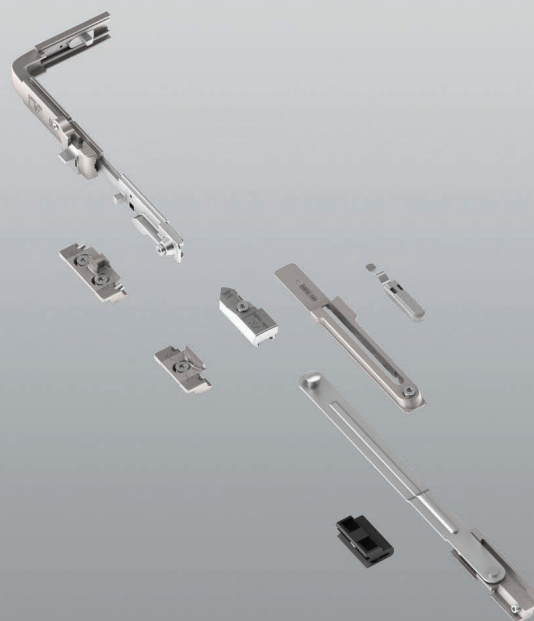

VENTILATION SASH

fermeture vertical pour ouvrant
à la française de sécurité

CARACTERISTIQUES PRINCIPALES:

- Ouverture de sécurité
- Bloc de l'ouverture avec la clé
- Dispositif intégré de microventilation
- Compas de contrôle vertical
- Adaptée pour les fenêtres très étroite
- Compas supplémentaire

3200.651R
3200.651L

DESSINS TECHNIQUES

3200.651R

3200.651L

VENTILATION SASH
fermeture vertical pour ouvrant
à la française de sécurité

3200.651R
3200.651L

SCHEMA DES ACCESSOIRES

REF.	NOM	DESCRIPTION	FINITIONS	COND.T
3200.651R	VENTILATION SASH	Kit fermeture vertical pour O.F. de sécurité, main droite		5
3200.651L	VENTILATION SASH	Kit fermeture vertical pour O.F. de sécurité, main gauche		5

VENTILATION SASH
fermeture vertical pour ouvrant
à la française de sécurité

3200.651R
3200.651L

GAMME PAUMELLES POUR VANTAIL

60-70 KG

1115/.1:
2 paumelles Kg 60.
3 paumelles Kg 70.

1115/.1:
2 paumelles Kg 60.
3 paumelles Kg 70.