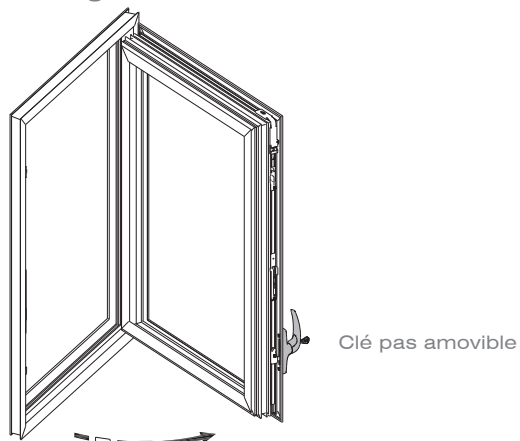

3200.651R
3200.651L

Fermeture

Ouverture en sécurité

Microventilation

Ouverture en sécurité

Rotation 180°

Déblocage totale de l'ouverture

VENTILATION SASH
fermeture vertical pour ouvrant
à la française de sécurité