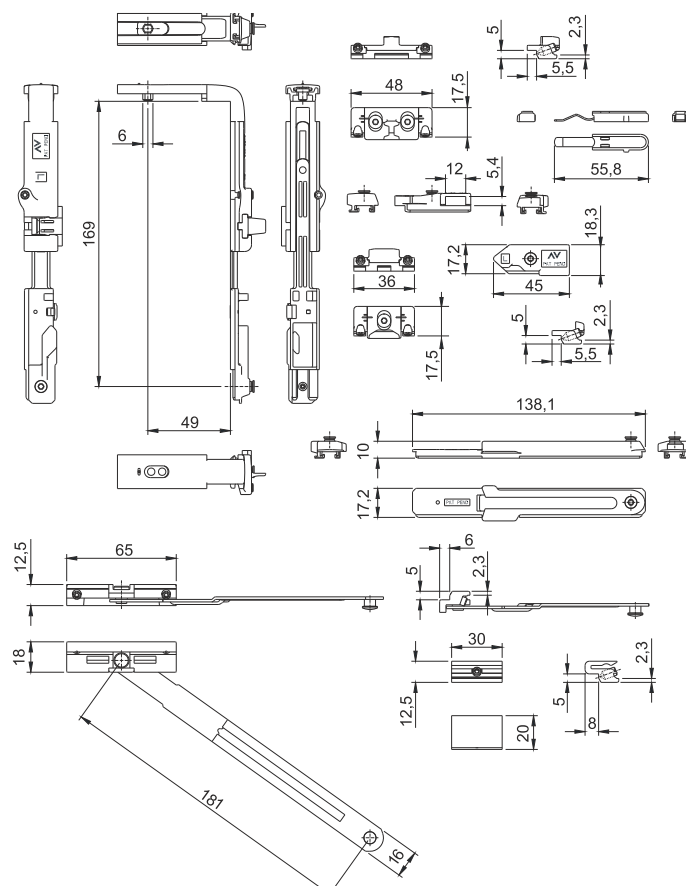

VENTILATION SASH

fermeture vertical pour ouvrant
à la française de sécurité

CARACTERISTIQUES PRINCIPALES:

- Ouverture de sécurité
- Bloc de l'ouverture avec la clé
- Dispositif intégré de microventilation
- Compas de contrôle vertical
- Adaptée pour les fenêtres très étroite
- Compas supplémentaire

3200.651R
3200.651L

DESSINS TECHNIQUES

3200.651R

3200.651L

VENTILATION SASH
fermeture vertical pour ouvrant
à la française de sécurité

3200.651R
3200.651L

SCHEMA DES ACCESSOIRES

REF.	NOM	DESCRIPTION	FINITIONS	COND.T
3200.651R	VENTILATION SASH	Kit fermeture vertical pour O.F. de sécurité, main droite		5
3200.651L	VENTILATION SASH	Kit fermeture vertical pour O.F. de sécurité, main gauche		5