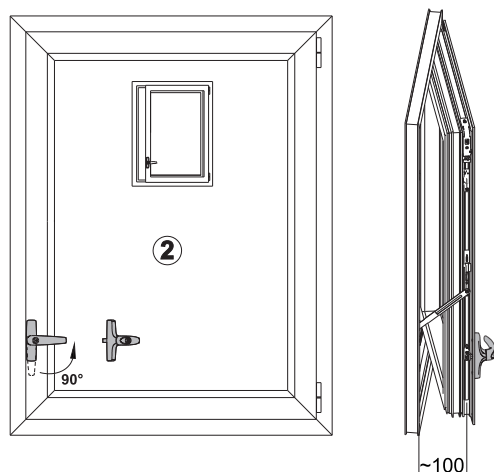

Ouverture en sécurité