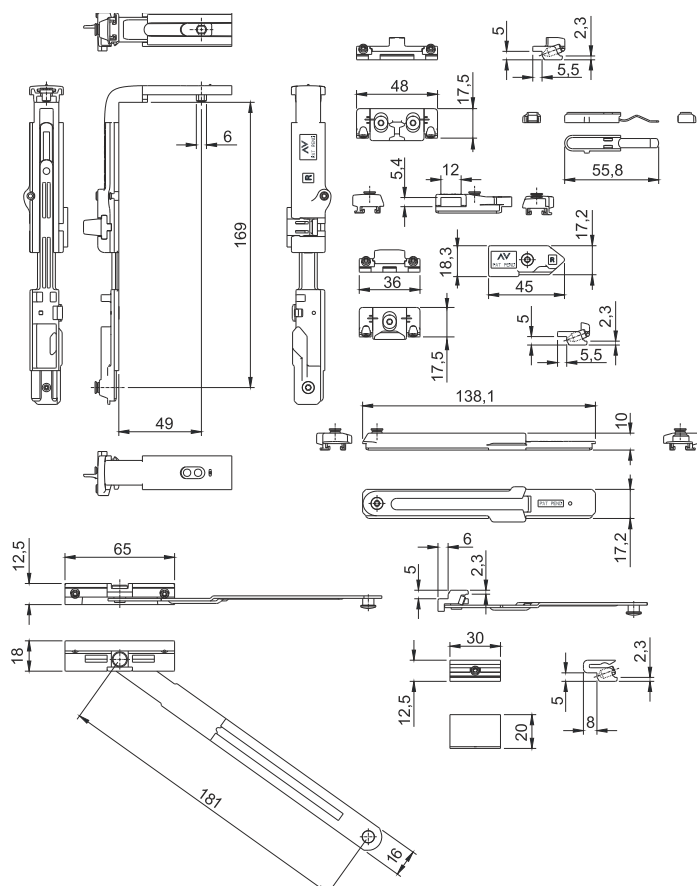

VENTILATION SASH

fermeture vertical pour ouvrant
à la française de sécurité

CARACTERISTIQUES PRINCIPALES:

- Ouverture de sécurité
- Bloc de l'ouverture avec la clé
- Dispositif intégré de microventilation
- Compas de contrôle vertical
- Adaptée pour les fenêtres très étroite
- Compas supplémentaire

3200.651R
3200.651L

DESSINS TECHNIQUES

3200.651R

3200.651L

VENTILATION SASH
fermeture vertical pour ouvrant
à la française de sécurité

3200.651R
3200.651L

SCHEMA DES ACCESSOIRES

REF.	NOM	DESCRIPTION	FINITIONS	COND.T
3200.651R	VENTILATION SASH	Kit fermeture vertical pour O.F. de sécurité, main droite		5
3200.651L	VENTILATION SASH	Kit fermeture vertical pour O.F. de sécurité, main gauche		5

VENTILATION SASH
fermeture vertical pour ouvrant
à la française de sécurité

3200.651R
3200.651L

GAMME PAUMELLES POUR VANTAIL

60-70 KG

1115/.1:
2 paumelles Kg 60.
3 paumelles Kg 70.

1115/.1:
2 paumelles Kg 60.
3 paumelles Kg 70.